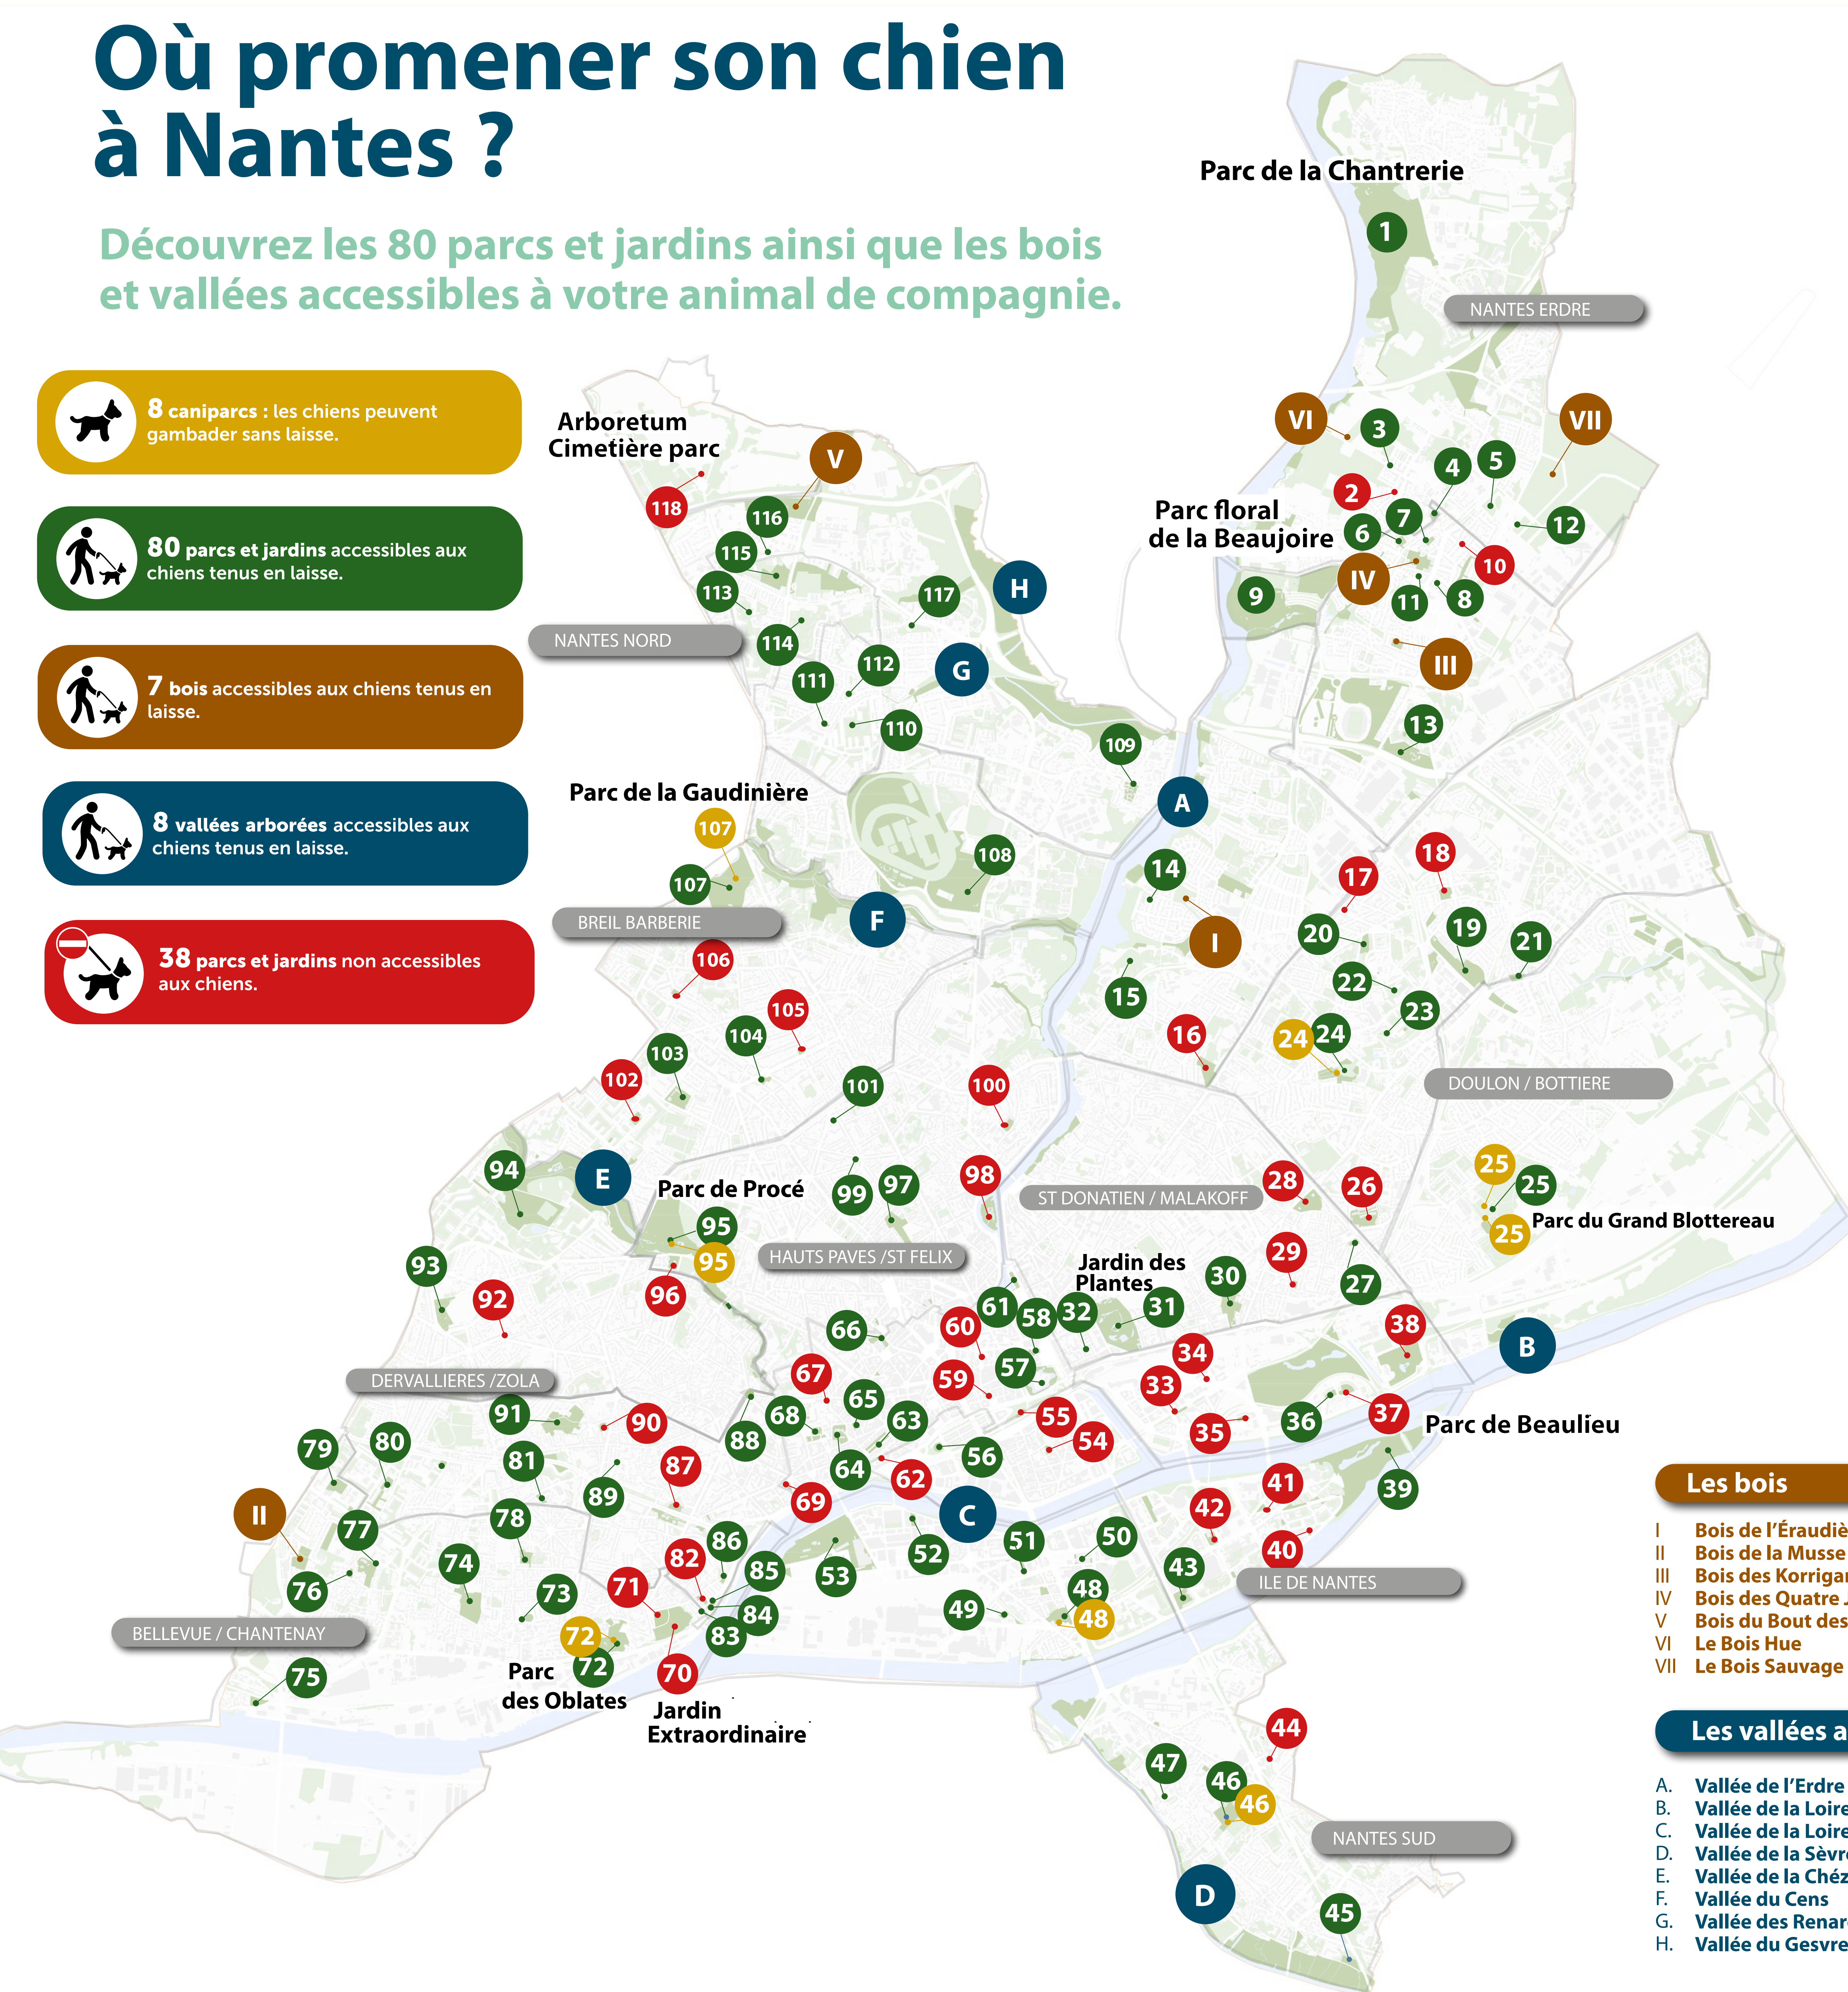

Où promener son chien à Nantes ?

Découvrez les 80 parcs et jardins ainsi que les bois et vallées accessibles à votre animal de compagnie.

- 8 caniparcs** : les chiens peuvent gambader sans laisse.
- 80 parcs et jardins accessibles** aux chiens tenus en laisse.
- 7 bois accessibles** aux chiens tenus en laisse.
- 8 vallées arborées accessibles** aux chiens tenus en laisse.
- 38 parcs et jardins non accessibles** aux chiens.